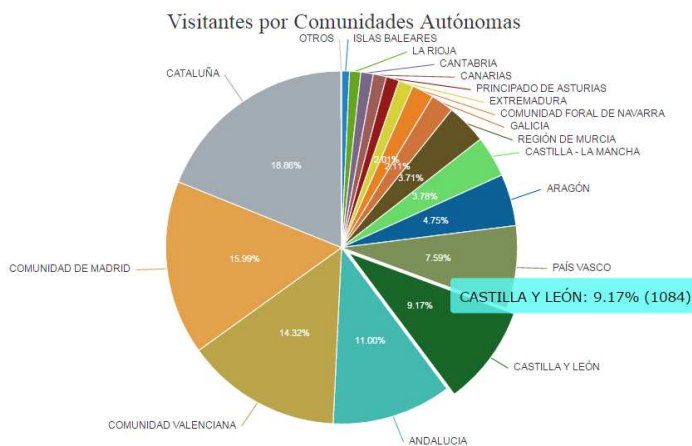

Seleccionar fecha

El botón "Informes" nos va a permitir visualizar una serie de Gráficos e Informes en un intervalo de fechas con el número de visitas filtradas por el Tipo de Informe (Países, Comunidades Autónomas, Provincias y Tipo de Turista).

Fecha Inicio: 01/08/2015
Fecha Fin : 31/08/2015

Gráfico con el porcentaje de visitas en el mes de Agosto filtrando por Países.

Fecha Inicio: 01/08/2015
Fecha Fin : 31/08/2015

Gráfico con el porcentaje de visitas en el mes de Agosto filtrando por Comunidades Autónomas.

Fecha Inicio: 01/08/2015
 Fecha Fin : 31/08/2015

Gráfico con el porcentaje de visitas en el mes de Agosto filtrando por Provincias.

Fecha Inicio: 01/08/2015
 Fecha Fin : 31/08/2015

Gráfico con el porcentaje de visitas en el mes de Agosto filtrando por Tipo de Turista.