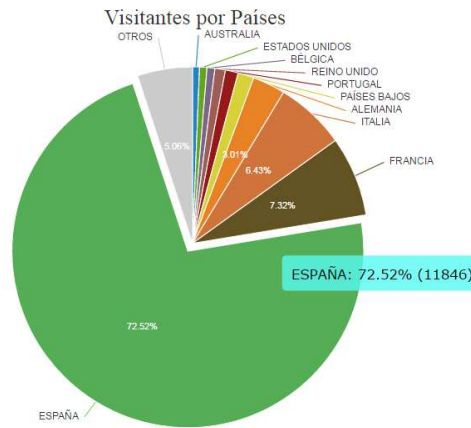

Seleccionar fecha

El botón "Informes" nos va a permitir visualizar una serie de Gráficos e Informes en un intervalo de fechas con el número de visitas filtradas por el Tipo de Informe (Países, Comunidades Autónomas, Provincias y Tipo de Turista).

General Consultas Informes Añadir Ayuda

Tipo de Informe: Países

- Países
- Comunidades Autónomas
- Provincias
- Tipo de Turista

Fecha Inicio: 01/08/2015

Fecha Fin: 31/08/2015

Gráficos Informes

Tipo de Informe (Países, Comunidades Autónomas, Provincias y Tipo de Turista).

Fecha Inicio: 01/08/2015
Fecha Fin : 31/08/2015

Gráfico con el porcentaje de visitas en el mes de Agosto filtrando por Países.

Fecha Inicio: 01/08/2015
Fecha Fin : 31/08/2015

Gráfico con el porcentaje de visitas en el mes de Agosto filtrando por Comunidades Autónomas.

Fecha Inicio: 01/08/2015
 Fecha Fin : 31/08/2015

Gráfico con el porcentaje de visitas en el mes de Agosto filtrando por Provincias.

Fecha Inicio: 01/08/2015
 Fecha Fin : 31/08/2015

Gráfico con el porcentaje de visitas en el mes de Agosto filtrando por Tipo de Turista.