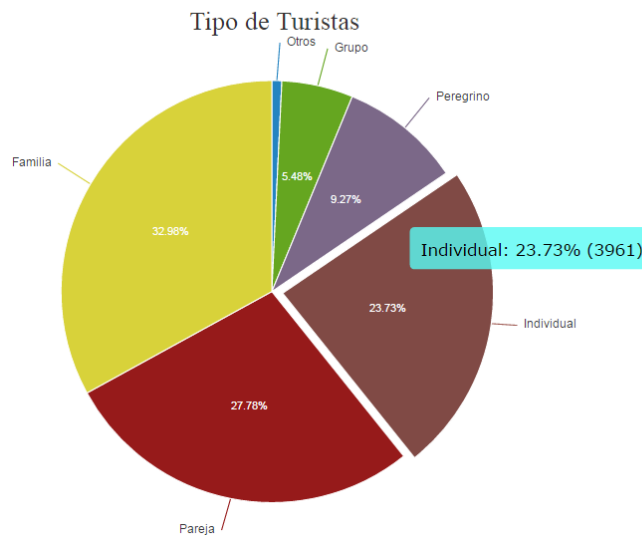

Fecha Inicio: 01/08/2015
Fecha Fin : 31/08/2015

Gráfico con el porcentaje de visitas en el mes de Agosto filtrando por Países.

Fecha Inicio: 01/08/2015
Fecha Fin : 31/08/2015

Gráfico con el porcentaje de visitas en el mes de Agosto filtrando por Comunidades Autónomas.

Fecha Inicio: 01/08/2015
 Fecha Fin : 31/08/2015

Gráfico con el porcentaje de visitas en el mes de Agosto filtrando por Provincias.

Fecha Inicio: 01/08/2015
 Fecha Fin : 31/08/2015

Gráfico con el porcentaje de visitas en el mes de Agosto filtrando por Tipo de Turista.

Informe de Visitas
info@candisoft.es

Fecha Inicio: 01/08/2015 Fecha Fin: 31/08/2015

País	Visitas	Porcentaje
ESPAÑA	11.846	72,52%
FRANCIA	1.196	7,32%
ITALIA	1.051	6,43%
ALEMANIA	491	3,01%
PAÍSES BAJOS	241	1,48%
PORTUGAL	192	1,18%
REINO UNIDO	157	0,96%
BÉLGICA	118	0,72%
ESTADOS UNIDOS	111	0,68%
AUSTRALIA	104	0,64%
ARGENTINA	72	0,44%
TURQUÍA	60	0,37%
BRASIL	48	0,29%
INGLATERRA	46	0,28%
JAPÓN	45	0,28%
AUSTRIA	41	0,25%
CANADÁ	36	0,22%
MÉXICO	33	0,20%
CHINA	30	0,18%