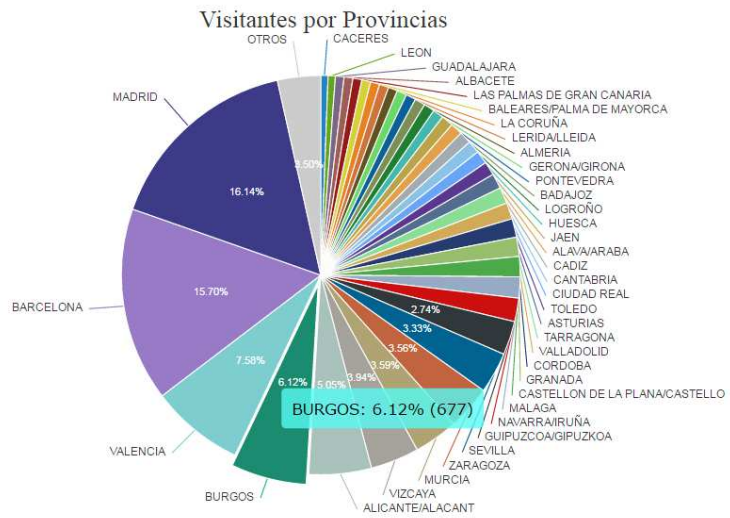

Fecha Inicio: 01/08/2015
Fecha Fin : 31/08/2015

Gráfico con el porcentaje de visitas en el mes de Agosto filtrando por Países.

Fecha Inicio: 01/08/2015
Fecha Fin : 31/08/2015

Gráfico con el porcentaje de visitas en el mes de Agosto filtrando por Comunidades Autónomas.

Fecha Inicio: 01/08/2015
 Fecha Fin : 31/08/2015

Gráfico con el porcentaje de visitas en el mes de Agosto filtrando por Provincias.

Fecha Inicio: 01/08/2015
 Fecha Fin : 31/08/2015

Gráfico con el porcentaje de visitas en el mes de Agosto filtrando por Tipo de Turista.

Informe de Visitas
info@candisoft.es

Fecha Inicio: 01/08/2015 Fecha Fin: 31/08/2015

País	Visitas	Porcentaje
ESPAÑA	11.846	72,52%
FRANCIA	1.196	7,32%
ITALIA	1.051	6,43%
ALEMANIA	491	3,01%
PAÍSES BAJOS	241	1,48%
PORTUGAL	192	1,18%
REINO UNIDO	157	0,96%
BÉLGICA	118	0,72%
ESTADOS UNIDOS	111	0,68%
AUSTRALIA	104	0,64%
ARGENTINA	72	0,44%
TURQUÍA	60	0,37%
BRASIL	48	0,29%
INGLATERRA	46	0,28%
JAPÓN	45	0,28%
AUSTRIA	41	0,25%
CANADÁ	36	0,22%
MÉXICO	33	0,20%
CHINA	30	0,18%

Informe con el número y porcentaje de visitas en el mes de Agosto filtrando por Países.

Informe de Visitas
info@candisoft.es

Fecha Inicio: 01/08/2015 Fecha Fin: 31/08/2015

Comunidades Autónomas	Visitas	Porcentaje
CATALUÑA	2.230	18,86%
COMUNIDAD DE MADRID	1.890	15,99%
COMUNIDAD VALENCIANA	1.693	14,32%
ANDALUCIA	1.300	11,00%
CASTILLA Y LEÓN	1.084	9,17%
PAÍS VASCO	897	7,59%
ARAGÓN	561	4,75%
CASTILLA - LA MANCHA	447	3,78%
REGIÓN DE MURCIA	439	3,71%
GALICIA	249	2,11%
COMUNIDAD FORAL DE NAVARRA	238	2,01%
EXTREMADURA	159	1,35%
CANARIAS	142	1,20%
PRINCIPADO DE ASTURIAS	142	1,20%
CANTABRIA	136	1,15%
LA RIOJA	121	1,02%
ISLAS BALEARES	86	0,73%
MELILLA	7	0,06%
TOTAL	11.821	